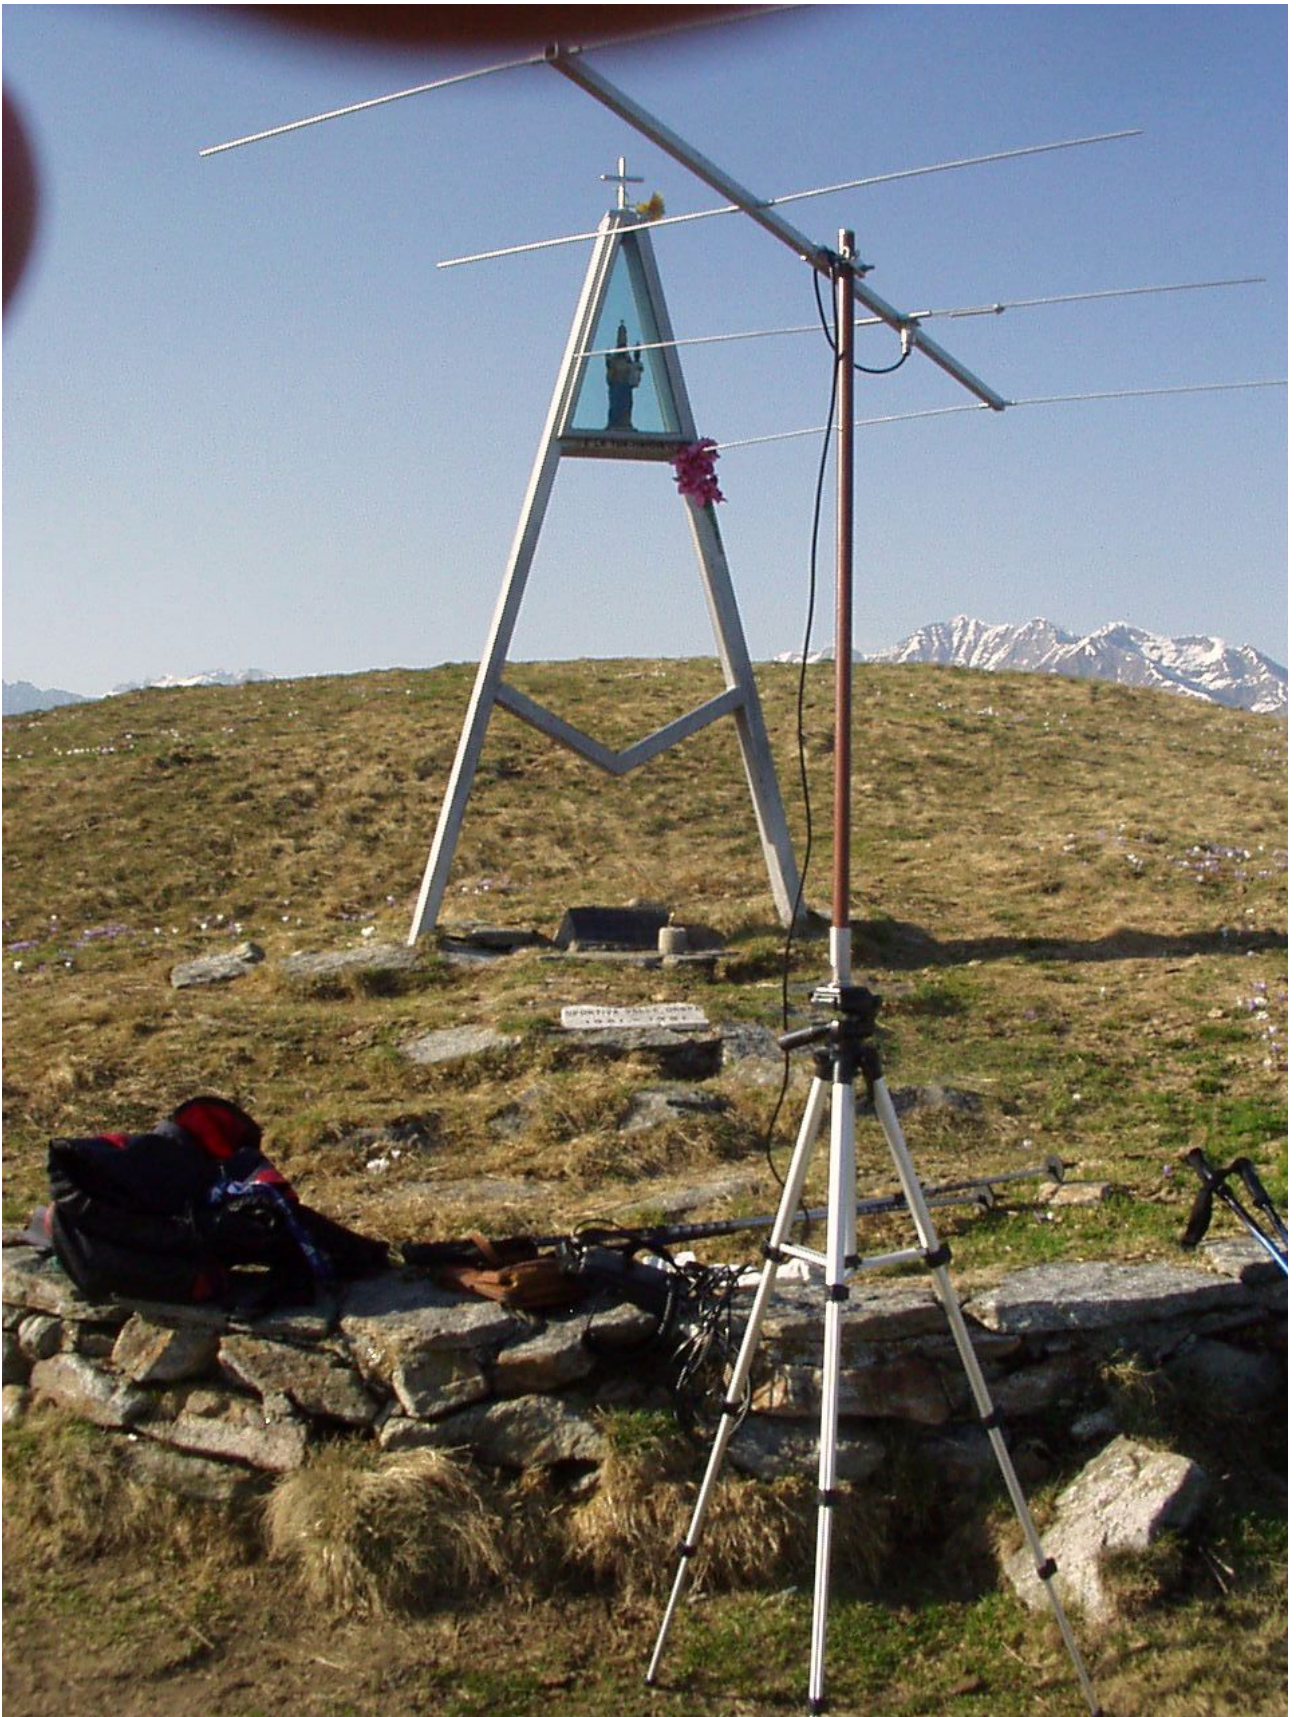

pm 308 monte cucca del 19.08.2012 mt 1.515

**rtx yaesu 817 watt 0,250
antenna 4 elementi
loc jn45ap
collegamenti 13 qrb totale 1.730
punti sotaitalia 3.460**

Non so se è perché sono senza il secondo operatore o perché detesto il caldo ho dovuto far violenza su di me per fare questa attivazione.

Certo non me l'ha prescritta il medico, ma se incominci a sederti alla mia età alzarsi diventa sempre più difficile.

Approfittando del contest 144 sicilia ho caricato tutto l'armamentario per l'attivazione sota e sono salito sul monte cucco, diciamo che alla fine non è stato male. Come al solito sono stato poco più di un'oretta in radio ho raccolto 13 qso che potevano essere qualcosa in più, ma come ho detto ero pigro e disattento. Mi sono divertito e un po' ricaricato, scendendo verso casa ho incominciato a fare progetti per la prossima attivazione, buon segno.

Alla prossima

73 da iw1are - carlo

madonnina - antenna e monte rosa

set up

antenna